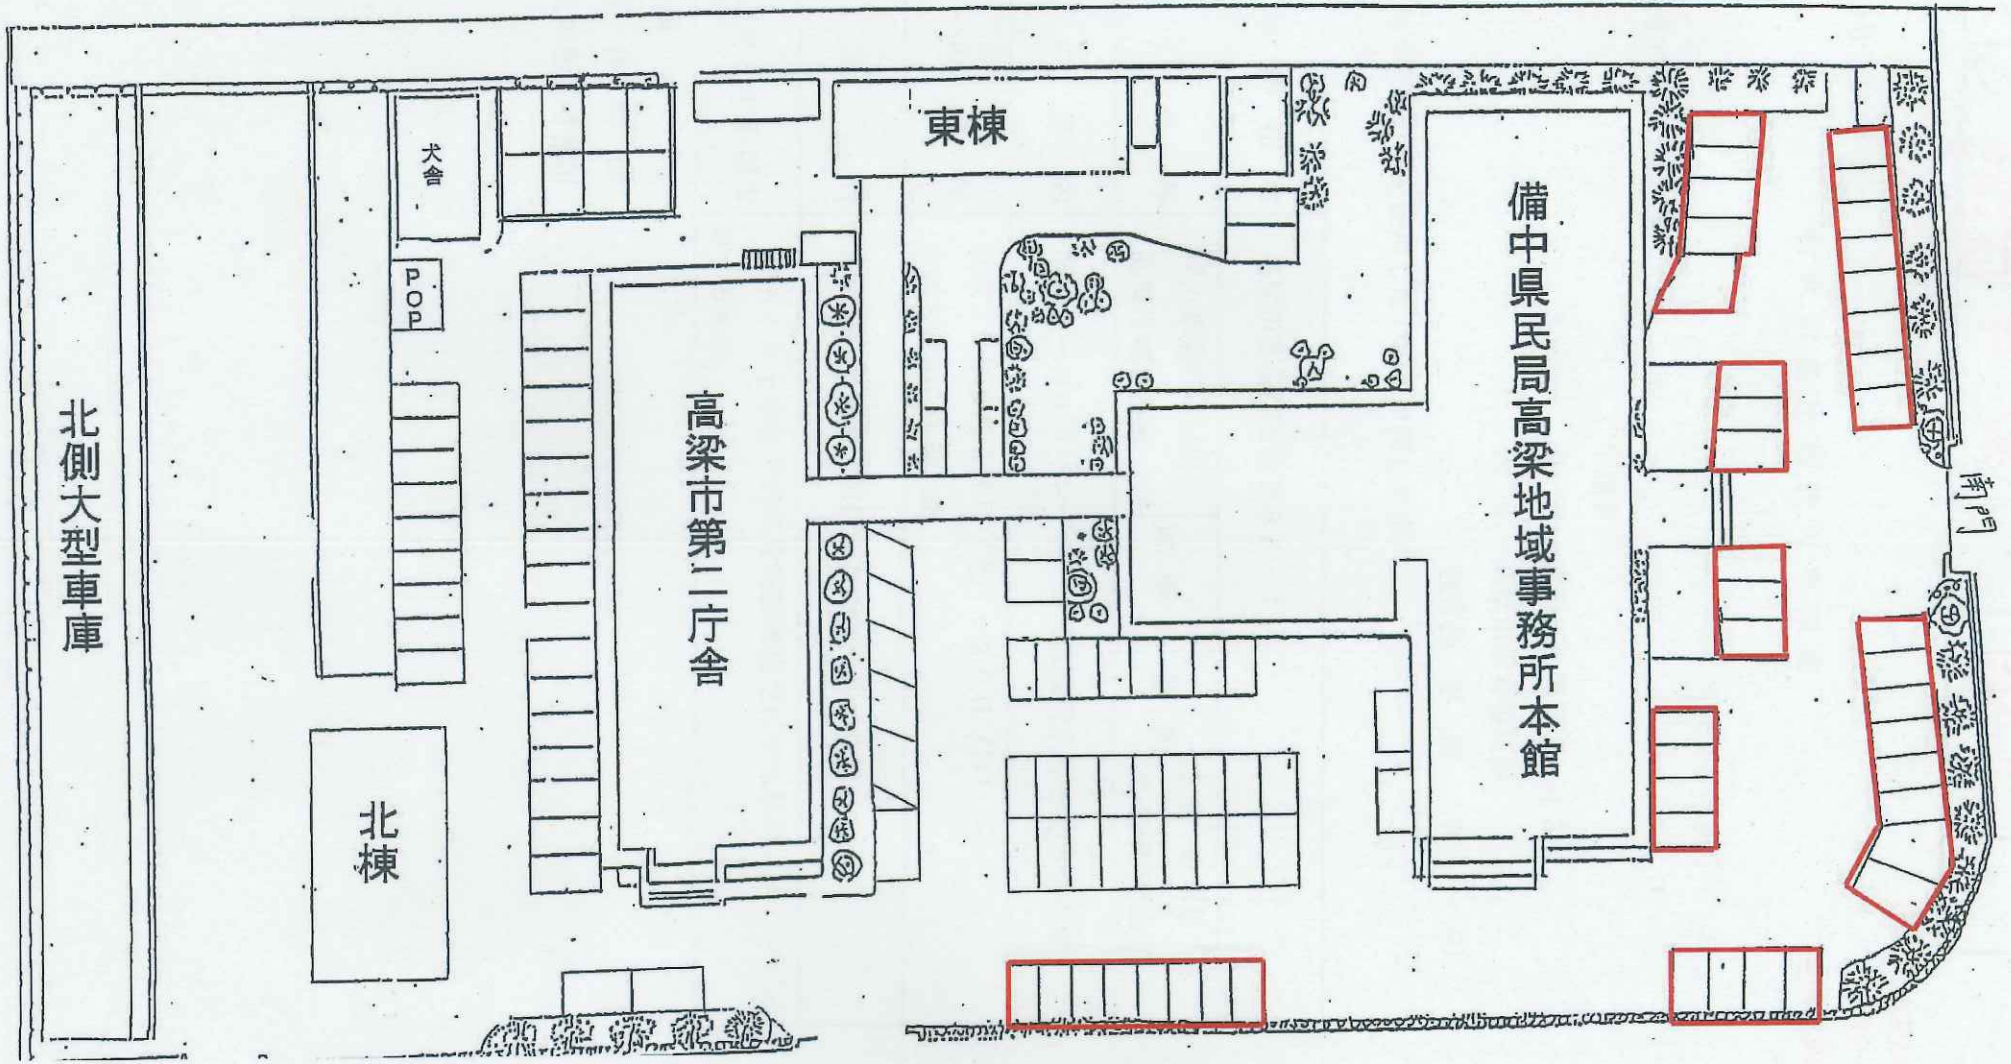

岡山県備中県民局高梁地域事務所駐車場配置図

○赤枠の中のみ駐車可能です。(それ以外の部分には駐車しないでください。)